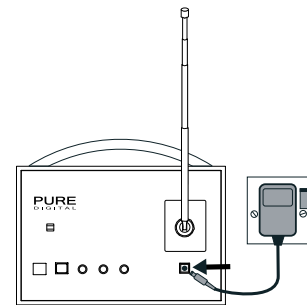

TEMPUS-1

Quick start guide

Kurzreferenz

Aide-mémoire

Guida rapida

Guía rápida

Vlugge gids

Snabbguide

Lynvejledning

12K57

1 Aerial - Antenne - Antenna - Antena - Antenn

2 Power - Stromversorgung - Alimentation - Alimentazione - Alimentación - Stroom - Ström

3 Station - Sender - Stazione - Emisora

4 Alarm - Alarme - Allarme - Alarma