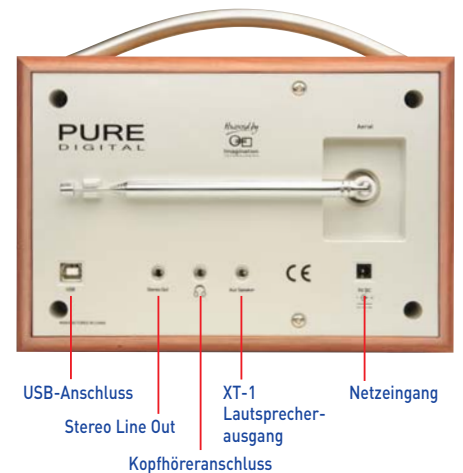

Lob für EVOKE-1^{XT}

„PURE hat sein preisgekröntes DAB-Radio sogar noch besser gemacht - ohne Extrakosten. Das nennen wir ein gutes Preis-/Leistungsverhältnis.“

What Hi-Fi Sound & Vision
*****

„Eine clevere und phantasievolle Neuerfindung des beliebtesten Digitalradios der Welt.“

Radio Listeners Guide

„elegantes Design und hervorragender Empfang“
T3, Christmas 2004

„der Klang... ist kräftiger, leistungsstärker und voller“

Hi-Fi World, November 2004

„sieht gut aus, klingt hervorragend und ist wahnsinnig bedienerfreundlich“
Computer Music, September 2004

PURE Digital, Imagination Technologies Ltd., Imagination House, Home Park Estate, Kings Langley, Herts, WD4 8LZ, UK.

+44 (0)1923 277488 +44 (0)1923 270188 sales@pure.com
(Deutschsprachig) sales_gmbh@pure.com

EVOKE-1^{XT} Tri-Band, XT-1, PURE, das PURE logo, PURE Digital, das PURE Digital-Logo, Imagination Technologies und das Imagination Technologies-Logo sind Marken von Imagination Technologies Limited. Alle anderen Logos, Produkte und Marken sind Eigentum ihrer jeweiligen Hersteller. Diese Publikation dient reinen Informationszwecken. Jeder Vertrag zwischen Imagination Technologies und seinen Kunden unterliegt den Allgemeinen Geschäftsbedingungen des relevanten Vertrags. Änderungen an den technischen Daten ohne Vorankündigung vorbehalten. Copyright © 2005 Imagination Technologies Limited, ein Unternehmen der Imagination Technologies Group plc. APRIL 2005

PURE

www.pure.com