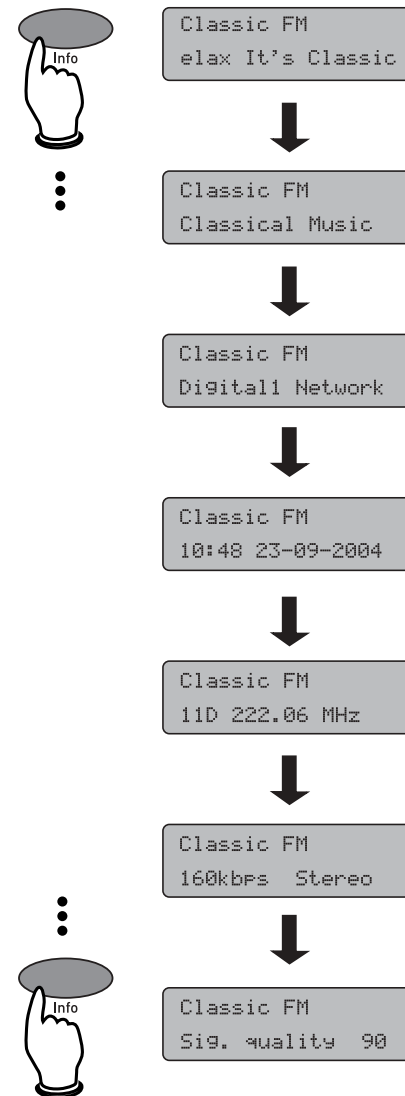

10 Info - Informationen - Info - Info - Información - Info - Info - Information

EVOKE-1^{XT}
Prestige

PURE Digital
Imagination Technologies Ltd.,
Imagination House,
Home Park Estate,
Kings Langley, Herts., WD4 8LZ, UK

For support
Telephone: +44 (0) 1923 277477
E-mail: support@pure.com
Web: www.pure.com

PURE