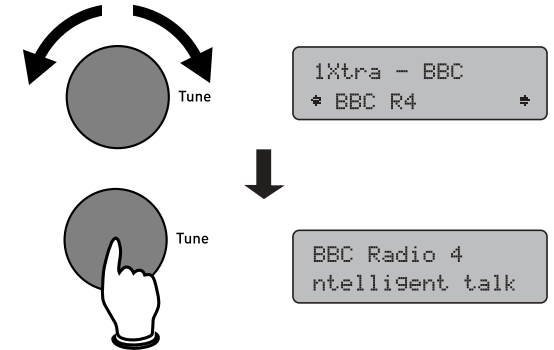

Lynvejledning

12G57

1 XT-1 Speaker - Lautsprecher - Enceinte - Altoparlante - Altavoz - Speaker - Högtalare - Højtaler

2 Aerial - Antenne - Antenne - Antenna - Antena - Antenne - Antenn - Antenne

3 Power - Stromversorgung - Alimentation - Alimentazione - Alimentación - Stroom - Ström - Power

4 Station - Sender - Station - Stazione - Emisora - Station - Station - Station

5 Volume - Lautstärke - Volume - Volume - Volumen - Volume - Volym - Lydstyrke

6 Presets - Belegungen - Prérélections - Memorie - Presintonías - Voorafinstellingen - Förinställda stationer - Presets