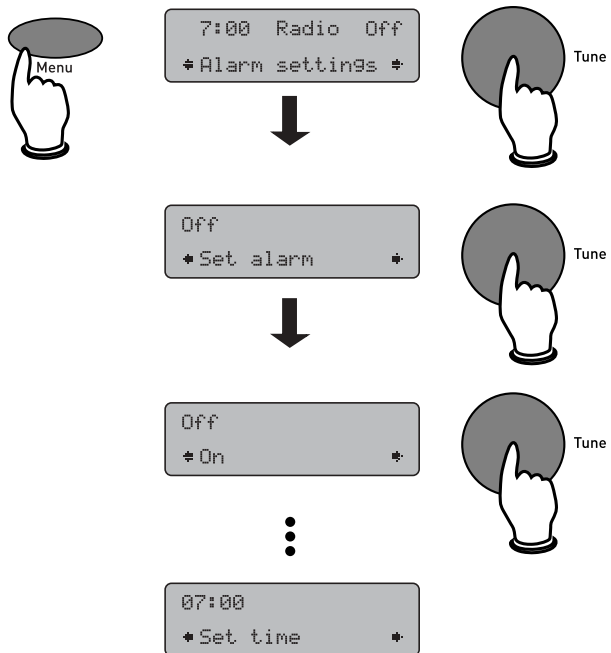

7 Alarm - Alarm - Alarme - Allarme - Alarma - Alarm - Alarm - Alarm