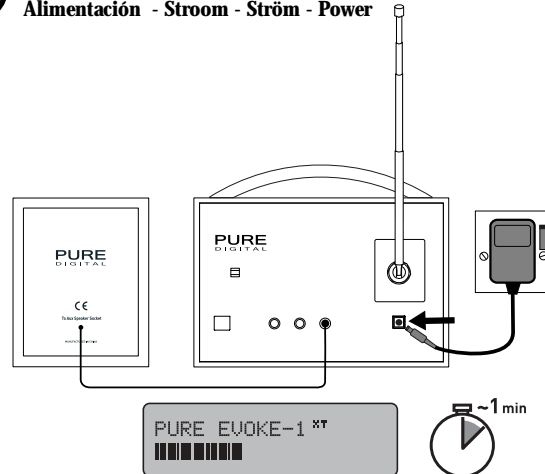

Lynvejledning

12G57

1 XT-1 Speaker - Lautsprecher - Enceinte - Altoparlante - Altavoz - Speaker - Högtalare - Højtaler

2 Aerial - Antenne - Antenne - Antenna - Antena - Antenne - Antenn - Antenne

3 Power - Stromversorgung - Alimentation - Alimentazione - Alimentación - Stroom - Ström - Power

4 Station - Sender - Station - Stazione - Emisora - Station - Station - Station

5 Volume - Lautstärke - Volume - Volume - Volumen - Volume - Volym - Lydstyrke

6 Presets - Belegungen - Prérélections - Memorie - Presintonías - Voorafinstellingen - Förinställda stationer - Presets