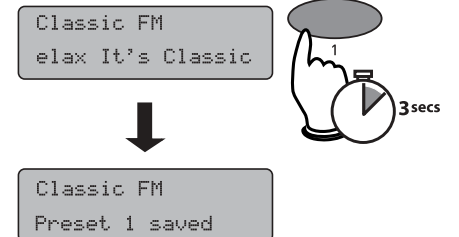

5 Volume - Lautstärke - Volume - Volume - Volumen - Volume - Volym - Lydstyrke

6 Presets - Belegungen - Prérélections - Memorie - Presintonías - Voorafinstellingen - Förinställda stationer - Presets