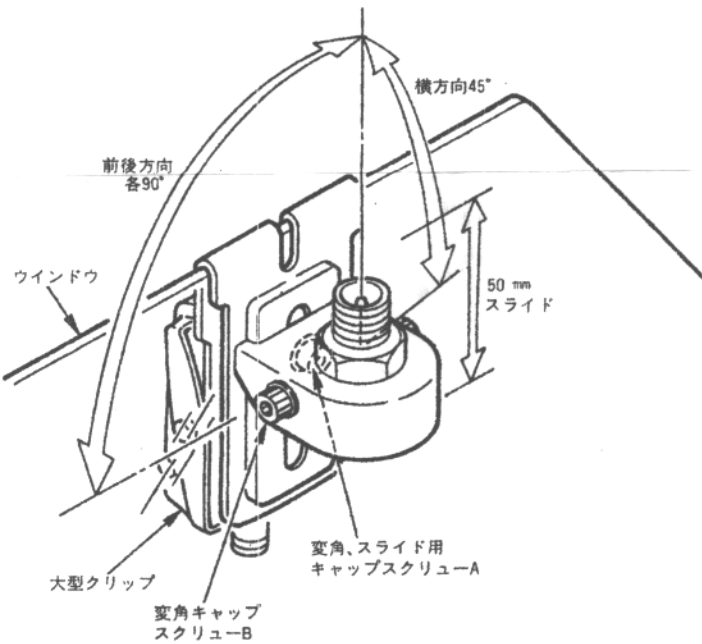

ウインドウ専用変角マウント(3.5D-LFV, 3.5m)

EMW-325.EMW-325BC

取扱説明書

このたびはマルドルエクシードシリーズウインドウマウントをお買いもとめいただきましてありがとうございます。お買いもとめいただいた製品は厳重な品質管理のもとに生産されていますが、万一運搬中の事故などにより、破損もしくはそれに類するトラブルがありましたら、当社またはお買いもとめいただいた販売店までご連絡ください。

特 長

- ① クルマのウインドウ専用開発したクリップタイプのマウントで引き込み部分に低損失ケーブル(PG-196A/U)を採用しましたので容易に取りはずしができます。
- ② マウント部分の変角やスライドによってサンバイザー付きのクルマ(1部大型サンバイザー等はのぞく)にも取り付けが可能です。
- ③ マウント部とケーブル部がBNCコネクタによって分離できるため、ケーブルを固定した際も簡単にマウント部分をはずすことができます。

取付方法

- ウインドウにはさみ込み、クリップでしっかり固定し、ウインドウを閉めた状態で変角、スライド用キャップスクリューA及び、変角キャップスクリューBをゆるめ、アンテナが垂直に立つように調整し締め付けた後で、ケーブルをマウントに取り付けてください。

お願い

- ご使用のアンテナは、Vマッチ(ノンラジアル)タイプのアンテナで全長1m、重量200g以下のモバイルアンテナをご使用ください。
- 走行時はウインドウを完全に閉めた状態でご使用ください。
- ウインドウを全開にしますとマウントがはずれる事もありますので十分注意してください。

定 格

- 接 栓……M-J/M-P(EMW-325)
M-J/BNC-P(EMW-325BC)
ケーブル……3.5D-LFV(3.5m)
引き込みケーブル……RG-196A/U
インピーダンス……50Ω

★おすすめアンテナ★

- EX-107 (144/430MHz全長約70cm)
EX-107B (144/430MHz全長約70cm)
EX-110 (144/430MHz全長約96cm)
EX-110B (144/430MHz全長約96cm)