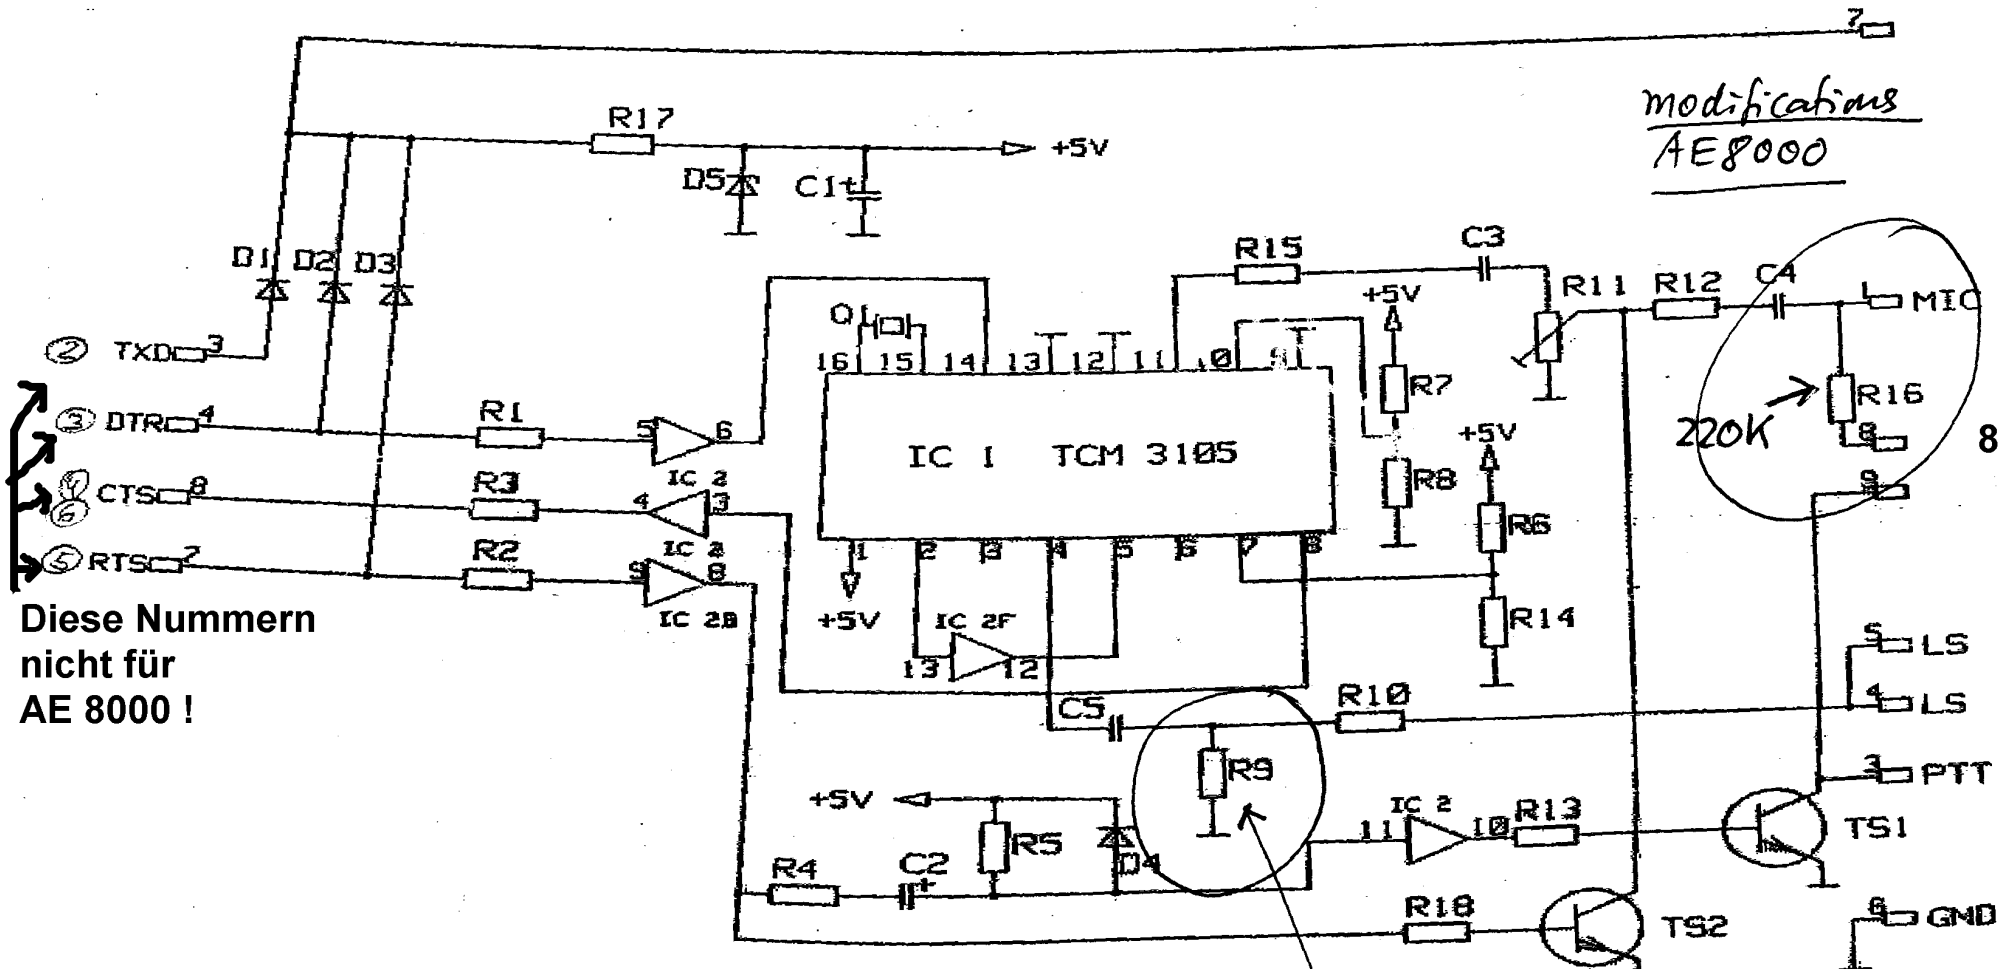

Modem AE8000

Schutzvermerk nach DIN34

WEIBLICH

MAENNLICH

modifications
AE8000

Diese Nummern
nicht für
AE 8000 !

Delete for AE 8000

- 8 orange TX Mod
- 9 grau PTT
- 4,5 grün RX audio Discr
- 6 schwarz Masse